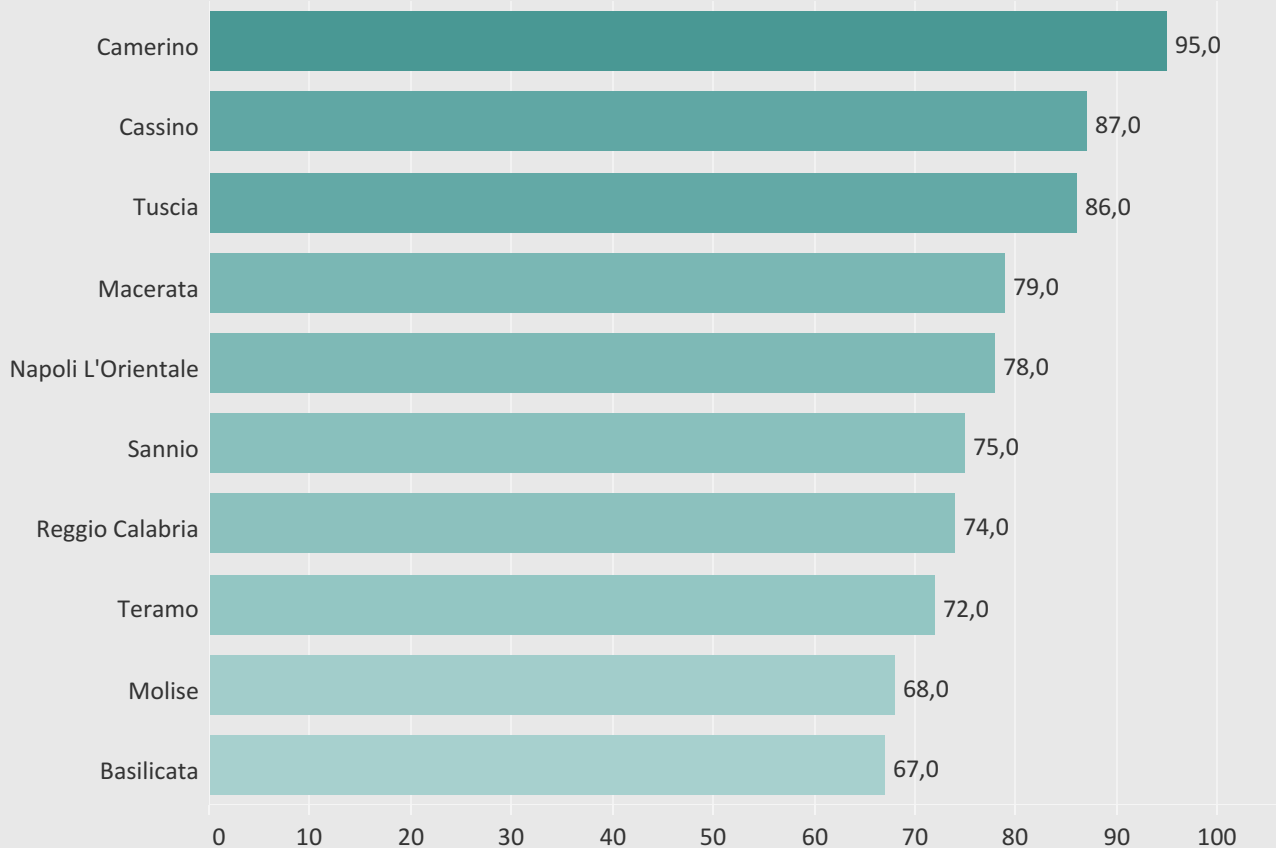

IL PUNTEGGIO GENERALE - **Piccoli**

Selezionare la classe dimensionale degli atenei

- Grandi
- Medi
- Mega
- Piccoli
- Politecnici

LE BORSE - Piccoli

LA COMUNICAZIONE E I SERVIZI DIGITALI - Piccoli

50,00  107,00

L'INTERNAZIONALIZZAZIONE - Piccoli

OCCUPABILITA' - Piccoli

I SERVIZI - Piccoli

LE STRUTTURE - Piccoli