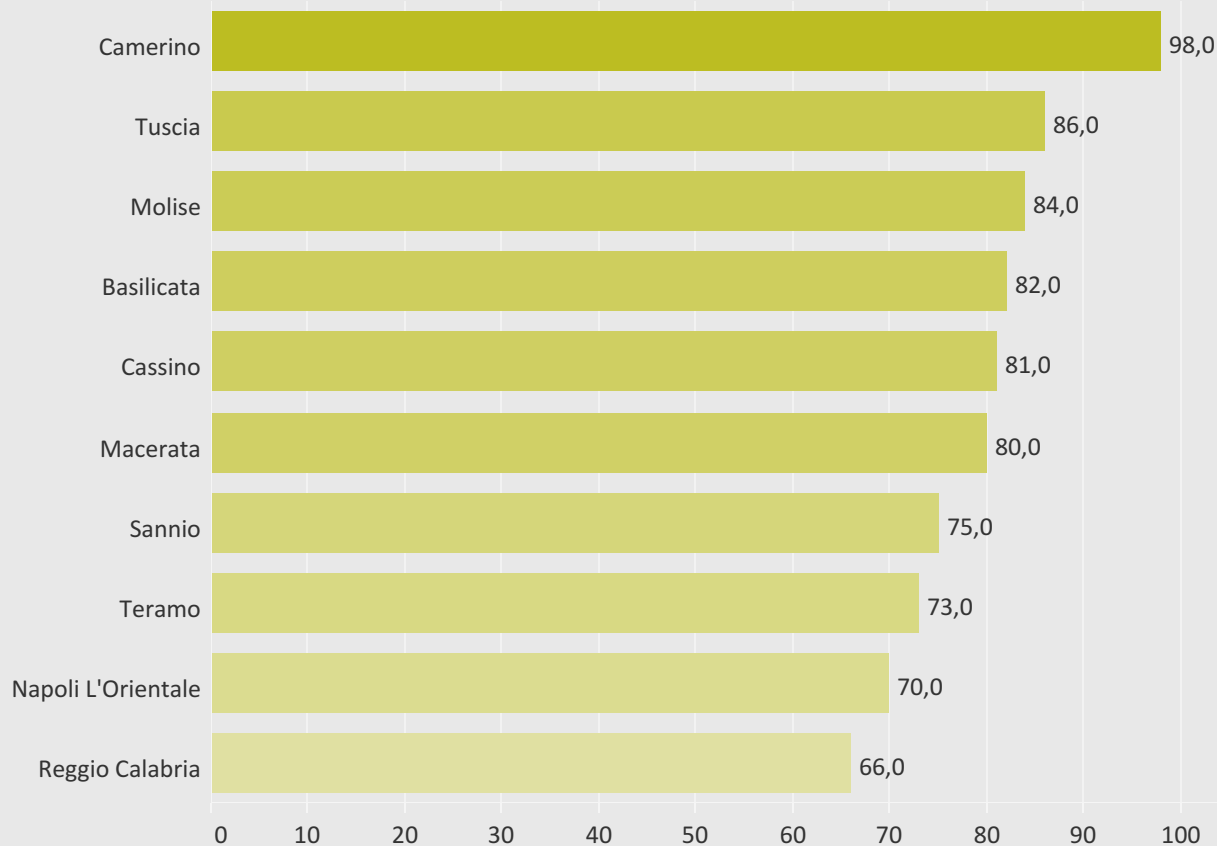

IL PUNTEGGIO GENERALE - **Piccoli**

Selezionare la classe dimensionale degli atenei

- Grandi
- Medi
- Mega
- Piccoli
- Politecnici

LE BORSE - Piccoli

LA COMUNICAZIONE E I SERVIZI DIGITALI - Piccoli

50,00  107,00

L'INTERNAZIONALIZZAZIONE - Piccoli

OCCUPABILITA' - Piccoli

I SERVIZI - Piccoli

LE STRUTTURE - Piccoli