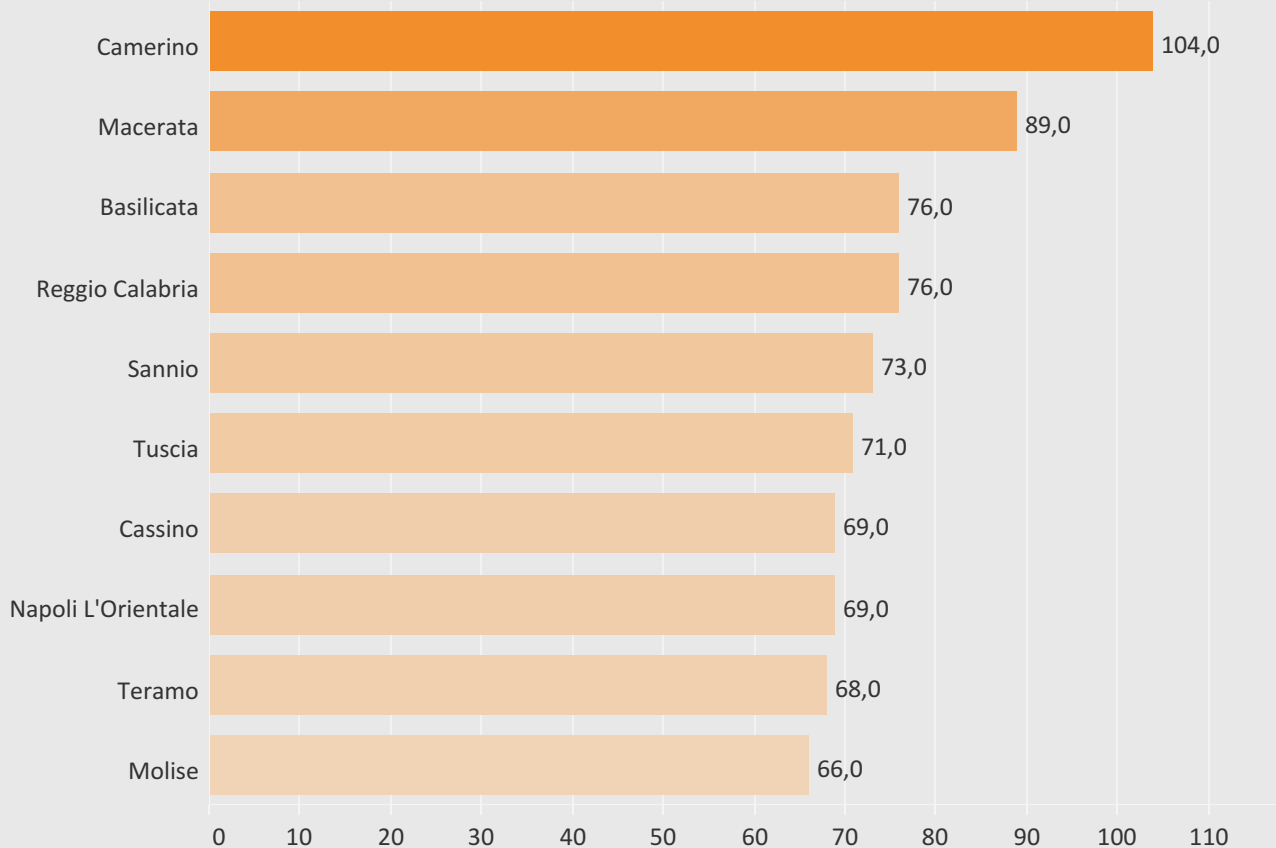

IL PUNTEGGIO GENERALE - **Piccoli**

Selezionare la classe dimensionale degli atenei

- Grandi
- Medi
- Mega
- Piccoli
- Politecnici

LE BORSE - Piccoli

LA COMUNICAZIONE E I SERVIZI DIGITALI - Piccoli

50,00  107,00

L'INTERNAZIONALIZZAZIONE - Piccoli

OCCUPABILITA' - Piccoli

I SERVIZI - Piccoli

LE STRUTTURE - Piccoli