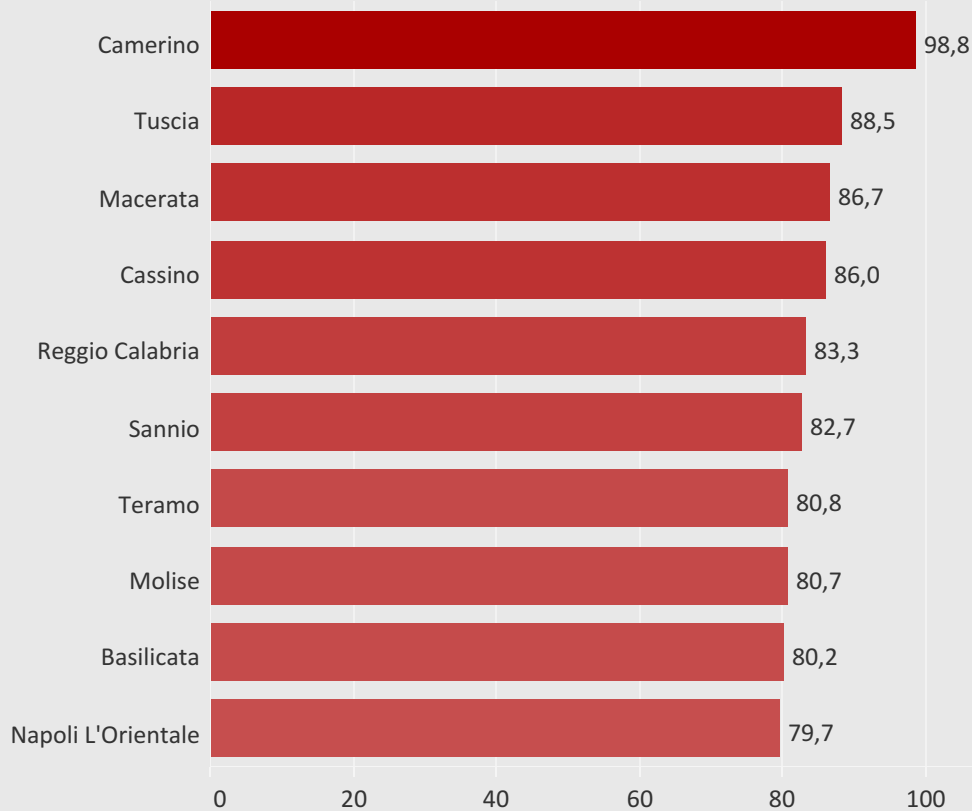

IL PUNTEGGIO GENERALE - **Piccoli**

Selezionare la classe dimensionale degli atenei

- Grandi
- Medi
- Mega
- Piccoli
- Politecnici

LE BORSE - Piccoli

LA COMUNICAZIONE E I SERVIZI DIGITALI - Piccoli

50,00  107,00

L'INTERNAZIONALIZZAZIONE - Piccoli

OCCUPABILITA' - Piccoli

I SERVIZI - Piccoli

LE STRUTTURE - Piccoli