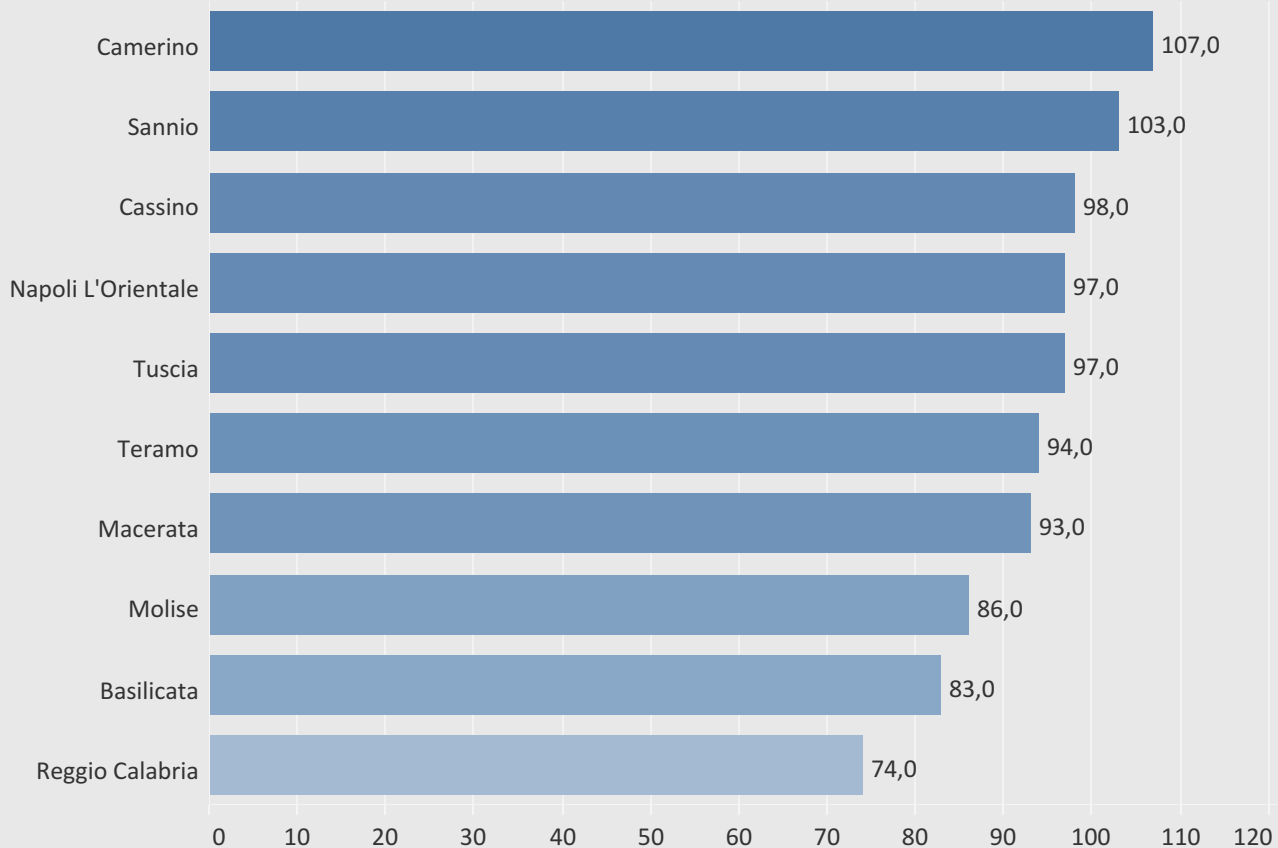

IL PUNTEGGIO GENERALE - **Piccoli**

Selezionare la classe dimensionale degli atenei

- Grandi
- Medi
- Mega
- Piccoli
- Politecnici

LE BORSE - Piccoli

LA COMUNICAZIONE E I SERVIZI DIGITALI - Piccoli

50,00  107,00

L'INTERNAZIONALIZZAZIONE - Piccoli

OCCUPABILITA' - Piccoli

I SERVIZI - Piccoli

LE STRUTTURE - Piccoli