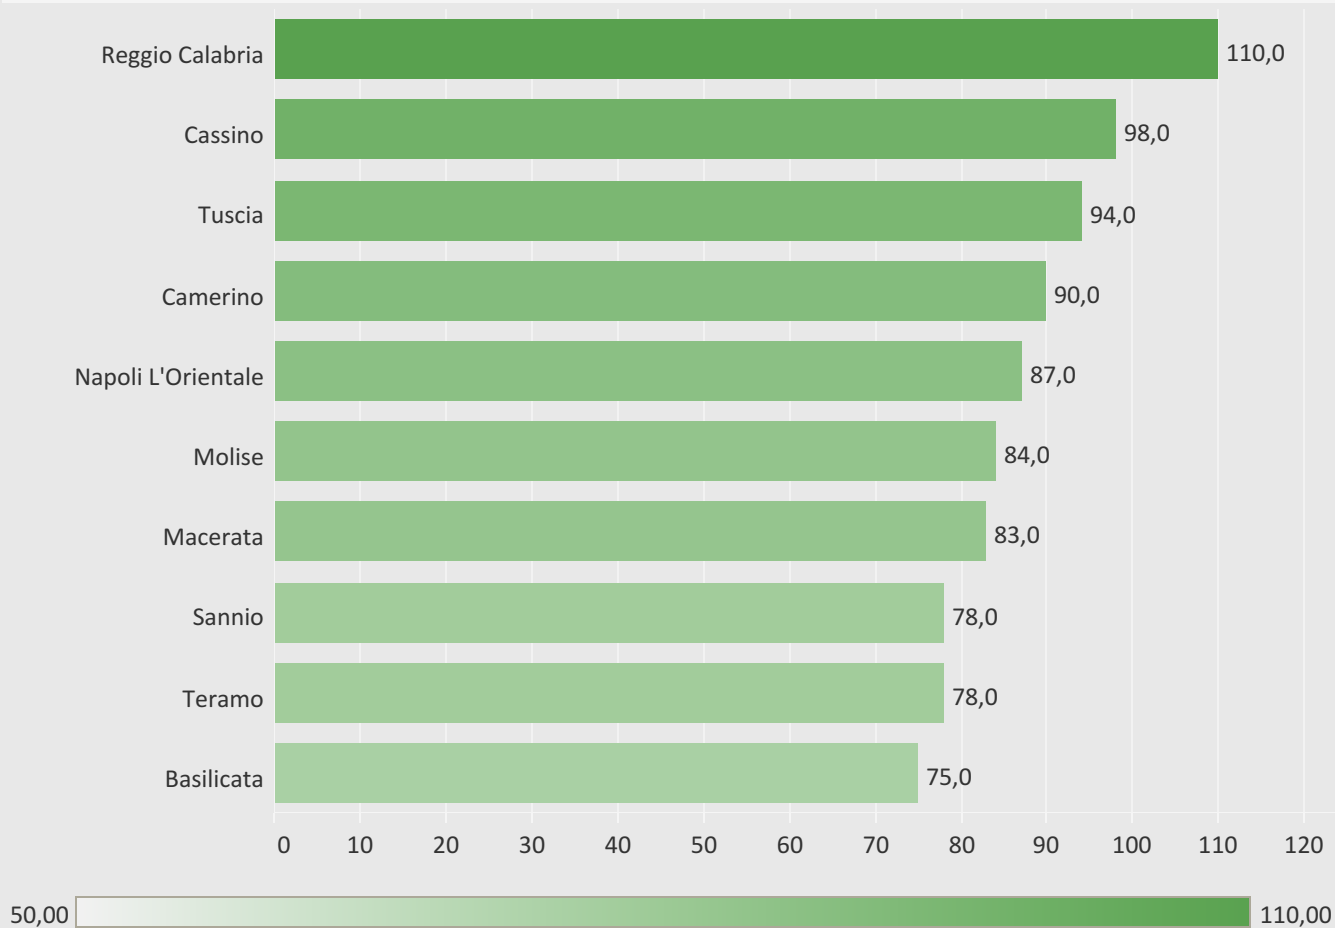

IL PUNTEGGIO GENERALE - **Piccoli**

Selezionare la classe dimensionale degli atenei

- Grandi
- Medi
- Mega
- Piccoli
- Politecnici

LE BORSE - Piccoli

LA COMUNICAZIONE E I SERVIZI DIGITALI - Piccoli

50,00  107,00

L'INTERNAZIONALIZZAZIONE - Piccoli

OCCUPABILITA' - Piccoli

I SERVIZI - Piccoli

LE STRUTTURE - Piccoli